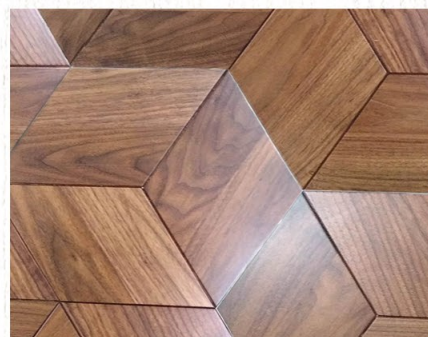

Art HardWood

Паркет из американского ореха

Лучшие европейские фабрики премиального паркета

Французская и венгерская ёлочка, модули, палуба

Инженерная или массивная доска на выбор

Размеры от стандартных до 300 мм ширины