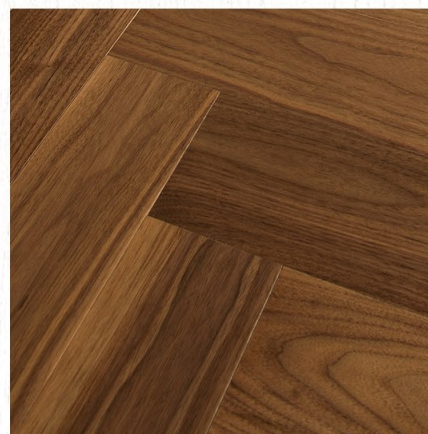

Art HardWood

Паркет из американского ореха

Лучшие европейские фабрики премиального паркета

Французская и венгерская ёлочка, модули, палуба

Инженерная или массивная доска на выбор

Размеры от стандартных до 300 мм ширины